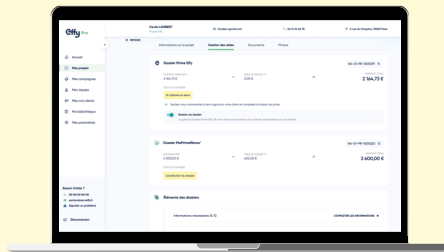

Gérez les primes en 3 clics
grâce à l'appli et l'espace en ligne Effy Pro